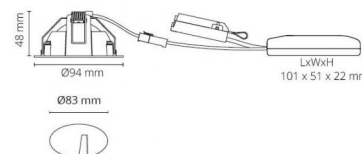

El-nummer: **3202535**
 EAN: 7021989022015
 SG Artikkelnr: 5046902201

Lysteknikk

Type lyskilde: LED (Ikke utskiftbar)
 Watt: 6W
 Systemeffekt (W): 7,3W
 Effektiv lysstrøm (lm): 550lm
 Effekt: 92 lm/W
 Spenning: 230V
 Fargetemperatur: 2700K
 Fargegjengivelse (Ra/CRI): Ra>95
 MacAdams faktor: SDCM: 2
 Levetid: L90/B10>50.000
 Levetid: L80/B20>100.000
 Lysstråling: Direkte
 Lysspredning: 42°

Dimmetype

Type: Faseavsnitt

Beskyttelse

Isolasjonsklasse: Klasse II
 IP-grad: IP44
 Ta nominel: Ta=25°C

Energi og godkjenning

Energiklasse: A++
 Godkjenning: CE

Materialer og overflater

Armaturhus: Aluminium
 Farge: Matt hvit (RAL 9003)
 Avskjerming: Glass

Montering/Tilkobling

Montering: Innfelling
 Kobling: Hurtigklemme

Dimensjoner (mm)

Høyde (H): 50
 Diameter (D): 94
 Innfellingsdiameter: 83
 Innfellingshøyde: 48
 Avstand til brennbart materiale: 10mm
 Vekt (brutto/netto): 0.38

Forpakning

Forpakkingsstørrelse: 115 x 115 x 95

7 0 2 1 9 8 9 0 2 2 0 1 5